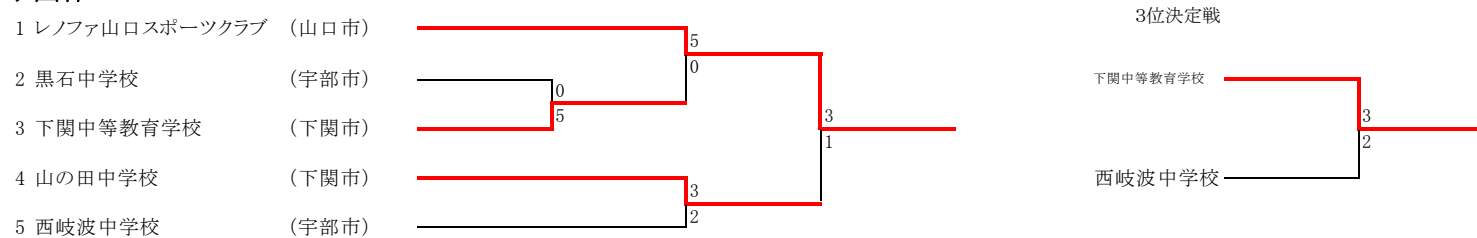

女子団体

	監督	外部指導者	選手1	選手2	選手3	選手4	選手5	選手6	選手7	選手8	選手9	選手10
レノファ山ロススポーツクラブ	久徳 功治		緒方菜々恵	岩尾こよみ	西井 碧香	貞池 美緒	木村 心春	高橋陽万莉	河添 希光	名塚 ゆら		
黒石中学校	林 洋平		山崎 凜	中島 遙風	三井佑乃佳	赤松 華	小早川海美	永野 結菜	田中夢愛羅	内藤 愛莉	河岡 実里	山下穂乃香
下関中等教育学校	山田 悦子	海老沢 満	田中 和花	三木 葵	上野 七瀬	本間 柚羽	宮崎 鈴	金山 美咲	矢山 結彩	池野場樹里	津野 遥	
山の田中学校	小野 佳文	岡藤 忠雄	寺田 結心	田中 渚彩	白石 夏葵	現琳結衣奈	福田 百杏	築地原姫愛	峰岡萌々子			
西岐波中学校	麻生 耕史		伊藤 愛	鷺見 佳音	藤田こなみ	久光 未紗	松谷 芽依	岡 凜夢	兼俊 百那	小濱 心愛	石村 夢梨	小竹 梨愛