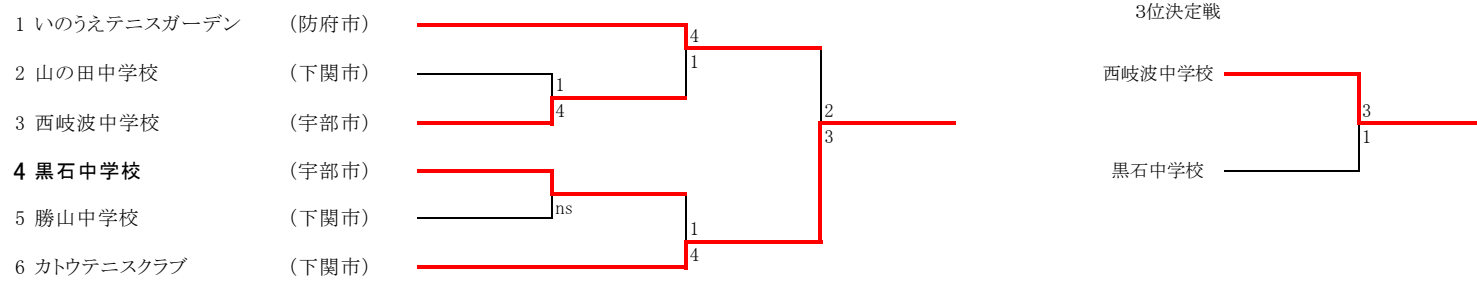

### 男子団体

	監督	外部指導者	選手1	選手2	選手3	選手4	選手5	選手6	選手7	選手8	選手9	選手10
いのうえテニスガーデン	井上 雄介		金田 真弥	村田 悠也	丸山 叶人	山本 直生	山崎 敬史	松永 新平	緒方 涼介	石野直太郎		
山の田中学校	小野 佳文	岡藤 忠雄	大野 元輝	原田 諭	石田 悠馬	宮城 洸希	福田 凌久	岡本 大和	古田 蒼真	後 瑞樹	岡 駿	寺崎 陽登
西岐波中学校	中村 勝敏		河野 圭佑	竹下 和仁	松永 天斗	小田 絢平	河野 有希	品川 遼	三代 涼太	児玉 慶大	大場 優雅	竹田 大翔
黒石中学校	林 洋平		深井 悠真	迎 紘禎	松向寺悠斗	濱野 優人	松井 彰良	西川 蓮翔	井上 航汰	松富 颯太	井上 聡太	浅井 海音
勝山中学校	松谷 優奈		能勢 奏斗	中野 巧也	豊永 寛和	岡本 大輝	西山 悠仁	野田遼太郎	宿輪 里駆			
カトウテニスクラブ	加藤 乃己		藤田 大輝	畑 俊成	村岡 滉太	佐々木柚多	佐々木怜王	吉村 光	仲道 陸斗	永富 弥	山尾 敬之	